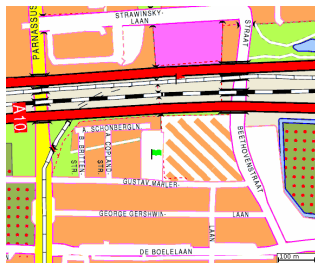

Routebeschrijving voor Hypoport

Adres:

Hypoport
Gustav Mahlerplein 74A
1082 MA Amsterdam
Tel: +31 (0)20 644 5340

Auto

- Vanuit de richting Amersfoort (of Utrecht):

- Volg de A1 (of A2) richting Amsterdam
- Volg de ring richting Zuid: "Ring A10 (Zuid)" richting Den Haag / RAI
- Neem afslag S109 (Amsterdam RAI) en ga na de afslag linksaf (volg WTC)
- Eerste weg bij de verkeerslichten rechtsaf

Zie onderstaande beschrijving voor verdere instructies

- Vanuit de richting Den Haag:

- Volg de A4 richting Amsterdam
- Volg de ring richting Zuid: "Ring A10 (Zuid)" richting Utrecht / Amersfoort
- Neem afslag S109 (Amsterdam RAI) en ga na de afslag rechtdoor (volg WTC)

Zie onderstaande beschrijving voor verdere instructies

- Vanuit de richting Zaandam:

- Volg de A8 richting Amsterdam
- Volg de ring richting West: "Ring A10 (West)" richting Den Haag / Utrecht
- Blijf op de ring richting Zuid: "Ring A10 (Zuid)" richting Utrecht / Amersfoort
- Neem afslag S109 (Amsterdam RAI) en ga na de afslag rechtdoor (volg WTC)

Zie onderstaande beschrijving voor verdere instructies

Verdere instructies (auto):

- U rijdt nu over de De Boelelaan.
- Na 700 meter, bij het eerste kruispunt rechtsaf de Beethovenstraat in.
- Bij het eerste verkeerslicht linksaf de Gustav Mahlerlaan op.
- Volg de borden Mahler parkeergarage.
- Rechts passeert u eerst het ABN AMRO hoofdkantoor, dan het Mahlerplein en dan de ITO toren, waar **Hypoport** gevestigd is.
- Voorbij de ITO toren de eerste weg rechtsaf.
- Na ongeveer 25 meter is links de ingang van de parkeergarage Mahler.
- Volg de borden ITO Toren