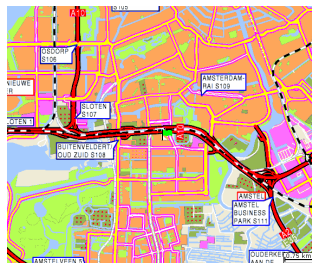

Routebeschrijving voor Hypoport

Adres:

Hypoport
Gustav Mahlerplein 74A
1082 MA Amsterdam
Tel: +31 (0)20 644 5340

Auto

- Vanuit de richting Amersfoort (of Utrecht):

- Volg de A1 (of A2) richting Amsterdam
- Volg de ring richting Zuid: "Ring A10 (Zuid)" richting Den Haag / RAI
- Neem afslag S109 (Amsterdam RAI) en ga na de afslag linksaf (volg WTC)
- Eerste weg bij de verkeerslichten rechtsaf

Zie onderstaande beschrijving voor verdere instructies

- Vanuit de richting Den Haag:

- Volg de A4 richting Amsterdam
- Volg de ring richting Zuid: "Ring A10 (Zuid)" richting Utrecht / Amersfoort
- Neem afslag S109 (Amsterdam RAI) en ga na de afslag rechtdoor (volg WTC)

Zie onderstaande beschrijving voor verdere instructies

- Vanuit de richting Zaandam:

- Volg de A8 richting Amsterdam
- Volg de ring richting West: "Ring A10 (West)" richting Den Haag / Utrecht
- Blijf op de ring richting Zuid: "Ring A10 (Zuid)" richting Utrecht / Amersfoort
- Neem afslag S109 (Amsterdam RAI) en ga na de afslag rechtdoor (volg WTC)

Zie onderstaande beschrijving voor verdere instructies

Verdere instructies (auto):

- U rijdt nu over de De Boelelaan.
- Na 700 meter, bij het eerste kruispunt rechtsaf de Beethovenstraat in.
- Bij het eerste verkeerslicht linksaf de Gustav Mahlerlaan op.
- Volg de borden Mahler parkeergarage.
- Rechts passeert u eerst het ABN AMRO hoofdkantoor, dan het Mahlerplein en dan de ITO toren, waar **Hypoport** gevestigd is.
- Voorbij de ITO toren de eerste weg rechtsaf.
- Na ongeveer 25 meter is links de ingang van de parkeergarage Mahler.
- Volg de borden ITO Toren